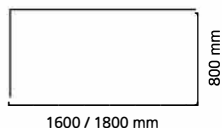

REISS ECO Lift

Lift me up!

0–50 kg Traglast
Gewichts-Voreinstellung
mit abnehmbarer
Kurbel

Der REISS ECO Lift meistert jede Aufgabe souverän. Immer einsatzbereit und dank neuer Lifttechnik äußerst belastbar. Mit der abnehmbaren Kurbel kann die Traglast von 0 bis 50 kg individuell voreingestellt werden. Auf- und Anbauten können also sehr flexibel erfolgen.

Die schnelle und sanfte Höhenverstellung ist durch ein spezielles Dämpf- und Bremssystem besonders sicher und zuverlässig.

REISS ECO Lift ist in den Abmessungen 1600 x 800 mm und 1800 x 800 mm (Breite x Tiefe) lieferbar.