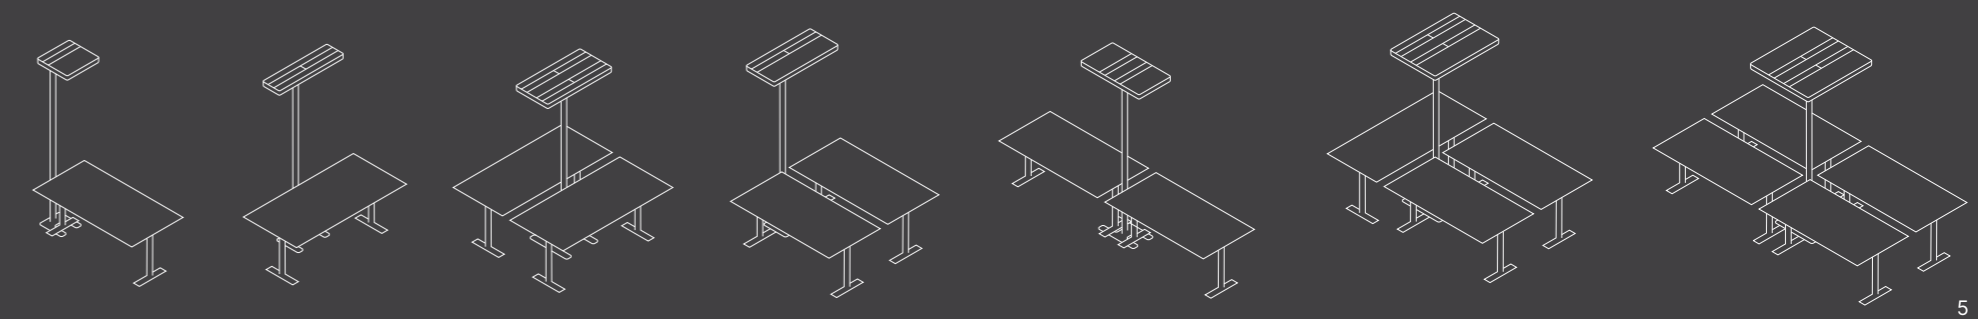

## Adapt - Eine flexible Stehleuchten-Familie

Luxo Adapt ist eine Familie von Stehleuchten, die so flexibel einsetzbar ist, dass sie jede Anforderung in einer Büroumgebung erfüllt.

Dank der bekannten Luxo-Qualität und dem klaren skandinavischen Design können Sie sicher sein, dass eine Leuchte der Adapt-Familie jede professionelle Inneneinrichtung ergänzt. Die Kollektion kann mit bis zu sieben verschiedenen Leuchtenköpfen ausgestattet werden, die die anspruchsvollsten Anforderungen an die Beleuchtung von einem bis zu vier Schreibtischen mit einer einzigen Stehleuchte erfüllen. In Umgebungen, in denen die Schreibtische in Gruppen angeordnet sind, kann die Adapt für einen ruhigeren und aufgeräumteren Look im Büro sorgen.

## Eine Lösung für jedes Büro

Die Stehleuchten-Familie Adapt wurde unter dem Aspekt der Flexibilität entwickelt.

Für jede Büroplanung finden Sie eine passende Beleuchtungslösung. Die Leuchten sind in schwarz, grau und weiss erhältlich und verfügen über viele verschiedene Optionen für Steuerungen, Sensoren und einstellbare oder konstante Farbtemperaturen. Sie lassen sich leicht bewegen und transportieren und sorgen so genau dort für Licht, wo Sie es brauchen. Diese Leuchten passen sich Ihnen an - nicht umgekehrt.

## Beleuchten Sie mehrere Arbeitsplätze mit einer einzigen Stehleuchte

Die traditionelle Büroeinrichtung besteht aus einer Stehleuchte für jeden Schreibtisch.

Mit der Adapt können Sie bis zu vier Schreibtische mit einer einzigen Stehleuchte beleuchten, wodurch Sie mit weniger Leuchten eine grössere Lichtleistung erzielen. Dies reduziert sowohl den Energieverbrauch als auch die visuelle Unordnung: Sie benötigen weniger Leuchten, weniger Kabel und erhalten ein luftigeres Erscheinungsbild Ihres Arbeitsplatzes. Der Indirektanteil der Adapt beleuchtet Ihre Decke und reflektiert das Licht auf die darunter liegenden Bereiche. Dadurch wird der Bedarf an speziellen Deckenleuchten verringert, während gleichzeitig die EU-Anforderungen erfüllt werden.